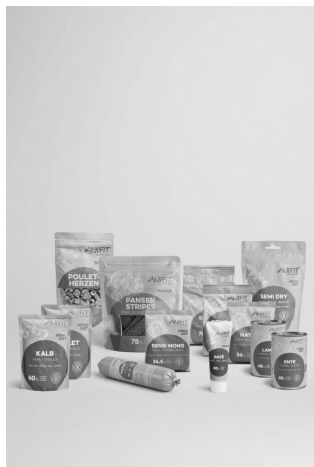

Dog Sets

## SET D'ESSAI POUR CHIENS M-L

N° Art.	Désignation / quantité	Prix CHF
1055	Set d'essai chien M-L	CHF 70.60

Faites goûter à votre chien la nourriture naturelle ANiFiT pour chiens de taille M et L. Commandez un set de dégustation pratique avec de la nourriture humide, de la nourriture sèche et des friandises pour votre chien.

L'image ci-dessus est à titre d'exemple, le contenu correct est indiqué ci-dessous :

- 1 x Conserve agneau 400g
- 1 x Conserve canard 400g
- 1 x Pouch veau 300g
- 1 x Pouch poulet 300g
- 1 x Saucisse poulet 400g
- 1 x Sensitive 60g
- 1 x Nature 80g
- 1 x Olymp 80g
- 1 x Semi Dry poulet 200g
- 1 x Semi Dry bœuf 200g
- 1 x Sensi Mono 80g
- 1 x Pansen Stripes 200g
- 1 x Paté
- 1 x Coeurs de Poulet 35g
- 1 x Training 140g
- 1 x Grand sac en coton
- 1 x Flyer Set d'essai